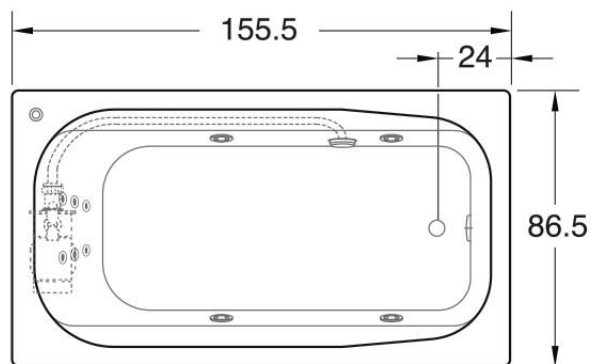

Barcelona

155.5 x 86.5 x 41 cm

Accesorios

- 1 Botón neumático *
- 2 Tomas de aire *
- 4 Superjets *
- 6 Jets rotatorios *
- 1 Desagüe
- 1 Rebosadero
- 1 Motobomba de 7.5 amps.

hidromasaje

* Acabado blanco, marfil y cromo

Medidas

Especificaciones

Usuarios: 1

Peso de la bañera: 32 kg

Peso con agua: 202 kg

Volúmen mínimo para operar: 145 lt