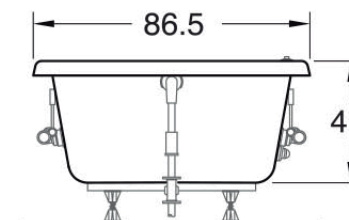

Barcelona

155.5 x 86.5 x 41 cm

Accesorios

- 1 Botón neumático *
- 2 Tomas de aire *
- 4 Superjets *
- 6 Jets rotatorios *
- 1 Desagüe
- 1 Rebosadero
- 1 Motobomba de 7.5 amps.

hidromasaje

* Acabado blanco, marfil y cromo

Medidas

Especificaciones

Usuarios: 1

Peso de la bañera: 32 kg

Peso con agua: 202 kg

Volúmen mínimo para operar: 145 lt