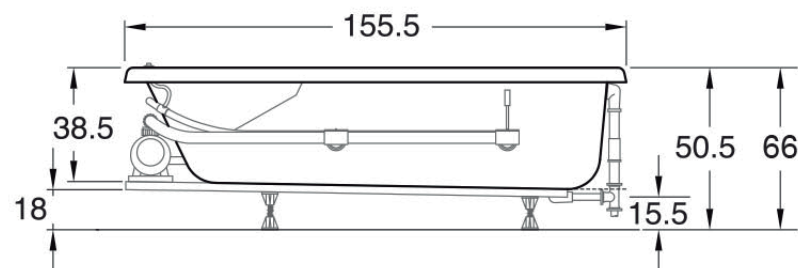

Barcelona

155.5 x 86.5 x 41 cm

Accesorios

- 1 Botón neumático *
- 2 Tomas de aire *
- 4 Superjets *
- 6 Jets rotatorios *
- 1 Desagüe
- 1 Rebosadero
- 1 Motobomba de 7.5 amps.

hidromasaje

* Acabado blanco, marfil y cromo

Medidas

Especificaciones

Usuarios: 1

Peso de la bañera: 32 kg

Peso con agua: 202 kg

Volúmen mínimo para operar: 145 lt